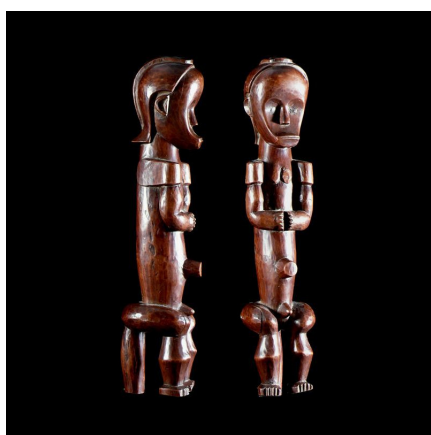

Certificat d'authenticité

Gardien de reliquaire Biery - Fang / Ntumu - Gabon

Résumé Les figures de reliquaires Byeri sont...

Caractéristiques

Ethnie :	Fang
Pays d'origine :	Gabon
Zone de collecte :	Gabon, Libreville
Ancienneté présumée :	entre 1980 et 1990
Matière principale :	bois
Aspect de surface :	d'usage
Etat apparent :	très bon état
Etat de conservation :	dans son jus
Appartenance :	collecte in situ
Test laboratoire :	non testé
Hauteur, en cm :	43
Poids, en grammes :	1109
Socle :	non