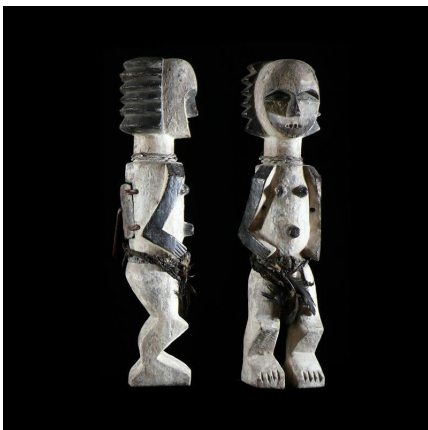

Certificat d'authenticité

Statue reliquaire - Mbete / Ambete - Gabon - Reliquaire africain

Résumé Les Mbété du bassin supérieur de l'Ogooué et de ses affluents ont élaboré des statues creusées employées comme reliquaires. Ces représentations contenaient les ossements des dirigeants décédés. Des enquêtes menées dans les années...

Caractéristiques

Ethnie :	Ambete / Mbete
Pays d'origine :	Gabon
Zone de collecte :	Gabon, Libreville
Ancienneté présumée :	entre 1950 et 1960
Aspect de surface :	d'usage
Etat apparent :	très bon état
Etat de conservation :	dans son jus
Appartenance :	ex collection particulière Europe
Test laboratoire :	non testé
Hauteur, en cm :	48
Poids, en grammes :	1322
Socle :	non