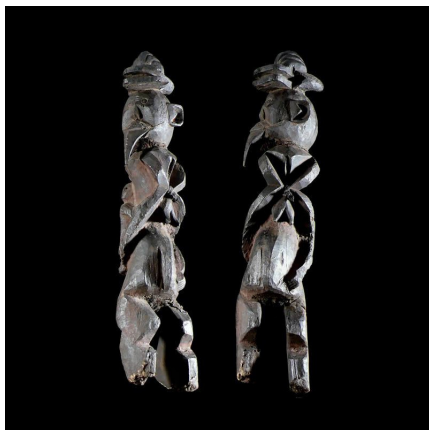

Certificat d'authenticité

Statuette Maternite Zoomorphe - Chamba - Nigeria

Résumé Les statues Chamba restent relativement méconnues. Saluons l'ouvrage monographique sur le sujet, paru en 2005, " Colomn to volume " qui nous en apprend un peu plus sur ces sculptures, avec une iconographie importante (mais de...

Caractéristiques

Ethnie :	Chamba / Tshomba
Pays d'origine :	Nigeria
Zone de collecte :	Nigeria, Abuja
Ancienneté présumée :	circa 1950
Aspect de surface :	d'usage
Etat apparent :	très bon état
Etat de conservation :	dans son jus
Appartenance :	collecte in situ
Test laboratoire :	non testé
Hauteur, en cm :	54
Poids, en grammes :	1300
Socle :	non

Certifié le 26 oct. 2021