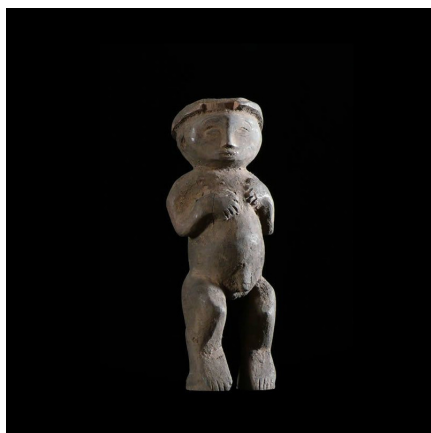

Certificat d'authenticité

Statue Colon - Photo Africaine - Lobi - Burkina Faso

Résumé Au début, les colons étaient des statuettes teintes avec des teintures végétales, représentant les blancs tels que perçus par les artisans africain, à travers le filtre des canons esthétiques traditionnels. Avec le contact des images pieuses,...

Caractéristiques

Ethnie :	Lobi
Pays d'origine :	Burkina Faso
Zone de collecte :	Burkina Faso, Ouagadougou
Ancienneté présumée :	entre 1950 et 1960
Matière principale :	bois
Aspect de surface :	d'usage
Etat apparent :	très bon état
Etat de conservation :	dans son jus
Appartenance :	ex collection particulière Europe
Test laboratoire :	non testé
Hauteur, en cm :	27
Poids, en grammes :	588
Socle :	non

Certifié le 29 janv. 2023