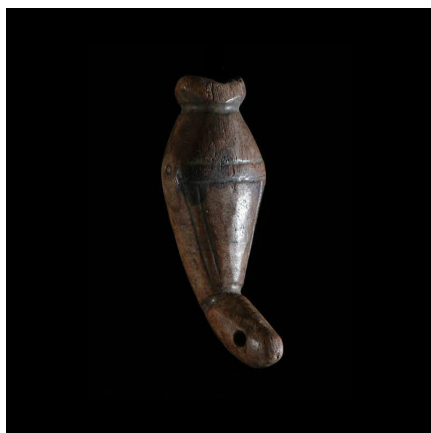

Certificat d'authenticité

Flute en bois - Lobi - Burkina Faso - Aerophones

Résumé La flûte est un instrument de musique à vent et à embouchure, formé d'un tube creux percé de plusieurs trous ou de tubes de longueurs différentes. Il rentre dans la catégorie des aérophones. Les flûtes en bois Africaines, sont toujours construites sur ce même...

Caractéristiques

Ethnie :	Lobi
Pays d'origine :	
Zone de collecte :	Burkina Faso, Ouagadougou
Ancienneté présumée :	circa 1950
Matière principale :	bois
Aspect de surface :	d'usage
Etat apparent :	très bon état
Etat de conservation :	dans son jus
Appartenance :	collecte in situ
Test laboratoire :	non testé
Hauteur, en cm :	13
Poids, en grammes :	75
Socle :	non

Certifié le 19 mai 2024