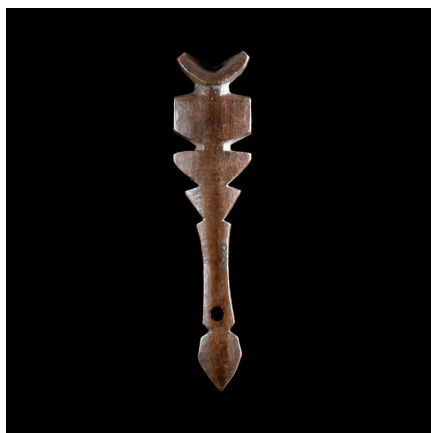

Certificat d'authenticité

Flute en bois - Lobi - Burkina Faso - Aerophones

Résumé La flûte est un instrument de musique à vent et à embouchure, formé d'un tube creux percé de plusieurs trous ou de tubes de longueurs différentes. Il rentre dans la catégorie des aérophones. Les flûtes en bois Africaines, sont toujours façonnées sur ce même...

Caractéristiques

Ethnie :	Lobi
Pays d'origine :	
Zone de collecte :	Burkina Faso, Ouagadougou
Ancienneté présumée :	circa 1950
Matière principale :	bois
Aspect de surface :	d'usage
Etat apparent :	très bon état
Etat de conservation :	dans son jus
Appartenance :	collecte in situ
Test laboratoire :	non testé
Hauteur, en cm :	17
Poids, en grammes :	56
Socle :	non

Certifié le 4 juin 2023