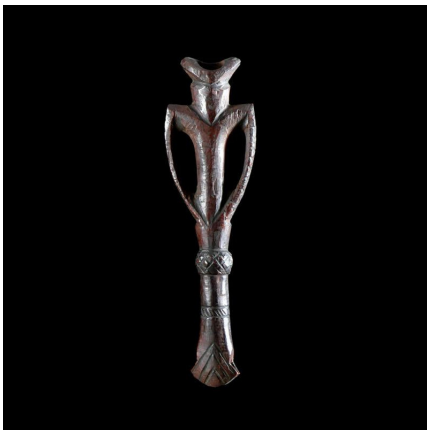

Certificat d'authenticité

Flute en bois - Lobi - Burkina Faso - Aerophones

Résumé La flûte est un instrument de musique à vent et à embouchure, formé d'un tube creux percé de plusieurs trous ou de tubes de longueurs différentes. Il rentre dans la catégorie des aérophones. Les flûtes en bois Africaines, sont toujours façonnées sur ce même...

Caractéristiques

Ethnie :	Lobi
Pays d'origine :	
Zone de collecte :	Burkina Faso, Ouagadougou
Ancienneté présumée :	circa 1950
Matière principale :	bois
Aspect de surface :	d'usage
Etat apparent :	très bon état
Etat de conservation :	dans son jus
Appartenance :	collecte in situ
Test laboratoire :	non testé
Hauteur, en cm :	24
Poids, en grammes :	100
Socle :	non