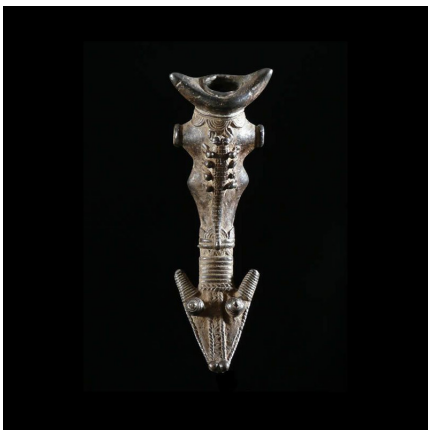

Certificat d'authenticité

Sifflet en bronze - Lobi / Gan - Burkina Faso - Aerophones

Résumé On jouait de ces sifflets à plusieurs pour accompagner les danses. Ils étaient aussi utilisés pour la chasse ou la guerre. Les sifflets sont très souvent réalisés en bois, parfois en bronze, et aussi en ivoire. Voir un...

Caractéristiques

Ethnie :	Lobi
Pays d'origine :	
Zone de collecte :	Burkina Faso, Ouagadougou
Ancienneté présumée :	entre 1950 et 1960
Matière principale :	alliage bronzier
Aspect de surface :	d'usage
Etat apparent :	très bon état
Etat de conservation :	dans son jus
Appartenance :	collecte in situ
Test laboratoire :	non testé
Hauteur, en cm :	15
Poids, en grammes :	190
Socle :	non

Certifié le 31 janv. 2023