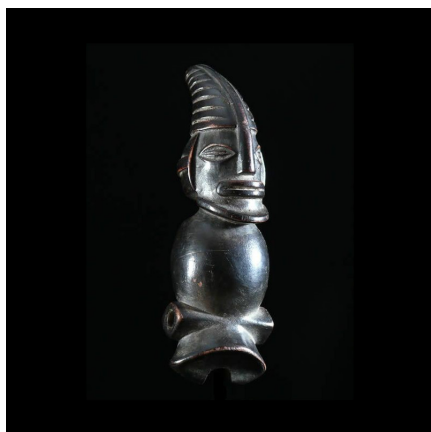

Certificat d'authenticité

Sifflet en bois - Chokwe - RDC Zaire - Aerophones

Résumé On jouait de ces sifflets à plusieurs pour accompagner les danses. Ils étaient aussi utilisés pour la chasse ou la guerre. Les sifflets sont très souvent réalisés en bois, parfois en bronze, et aussi en ivoire. Voir un...

Caractéristiques

Ethnie :	Chokwe
Pays d'origine :	Angola
Zone de collecte :	Angola, Luanda
Ancienneté présumée :	entre 1960 et 1970
Matière principale :	bois
Aspect de surface :	d'usage
Etat apparent :	très bon état
Etat de conservation :	dans son jus
Appartenance :	collecte in situ
Test laboratoire :	non testé
Hauteur, en cm :	15
Poids, en grammes :	65
Socle :	non

Certifié le 14 juil. 2024