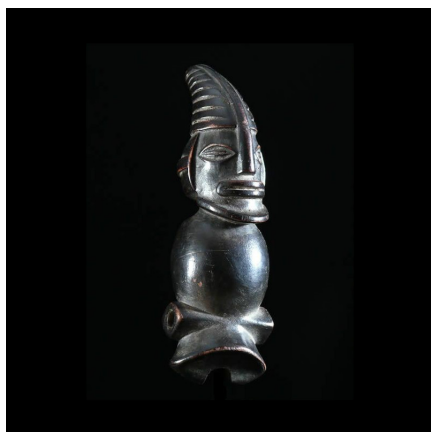

Certificat d'authenticité

Sifflet en bois - Chokwe - RDC Zaire - Aerophones

Résumé On jouait de ces sifflets à plusieurs pour accompagner les danses. Ils étaient aussi utilisés pour la chasse ou la guerre. Les sifflets sont très souvent réalisés en bois, parfois en bronze, et aussi en ivoire. Voir un...

Caractéristiques

Ethnie :	Chokwe
Pays d'origine :	Angola
Zone de collecte :	Angola, Luanda
Ancienneté présumée :	entre 1960 et 1970
Matière principale :	bois
Aspect de surface :	d'usage
Etat apparent :	très bon état
Etat de conservation :	dans son jus
Appartenance :	collecte in situ
Test laboratoire :	non testé
Hauteur, en cm :	15
Poids, en grammes :	65
Socle :	non