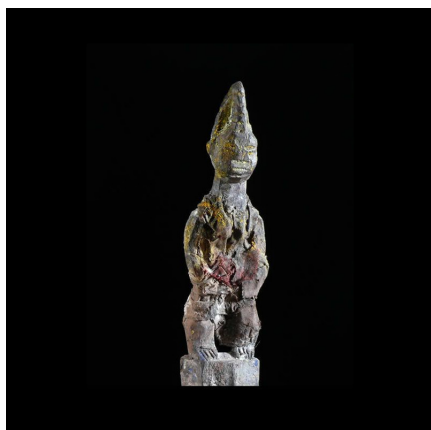

Certificat d'authenticité

Jumeau Venavi / Hohovi - Ewe - Togo

Résumé Contrairement à ce que pensent beaucoup de collectionneurs ou experts, les statuettes de jumeaux ne fonctionnent pas par couple comme les statuettes d'ancêtres. Elles sont à prendre chacune dans l'individualité de leur signification.

Caractéristiques

Ethnie :	Ewe / Ehwe
Pays d'origine :	Togo
Zone de collecte :	Togo, Lomé
Ancienneté présumée :	entre 2000 et 2010
Aspect de surface :	d'usage
Etat apparent :	très bon état
Etat de conservation :	dans son jus
Appartenance :	collecte in situ
Test laboratoire :	non testé
Hauteur, en cm :	21
Poids, en grammes :	50
Socle :	non