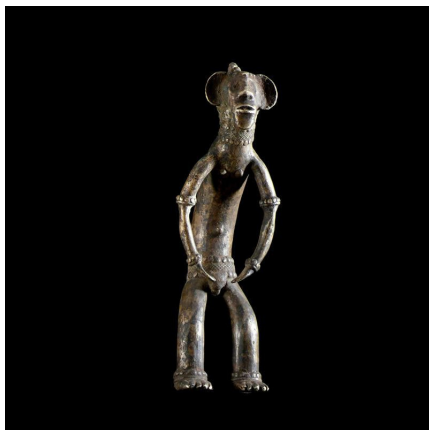

Certificat d'authenticité

Statuette en alliage de bronze - Verre / Were - Nigeria Cameroun

Résumé Les Duru - Verre (Verre, Vere, Were) sont un petit groupe ethnique habitant une région frontalière entre Cameroun et Nigéria , province de Gongola . <p style="margin-bottom: 0px;"...

Caractéristiques

Ethnie :	Verre / Duru
Pays d'origine :	Cameroun
Zone de collecte :	Cameroun, Yaoundé
Ancienneté présumée :	circa 1950
Matière principale :	alliage bronzier
Aspect de surface :	d'usage
Etat apparent :	très bon état
Etat de conservation :	dans son jus
Appartenance :	collecte in situ
Test laboratoire :	non testé
Hauteur, en cm :	31
Poids, en grammes :	1 956
Socle :	non