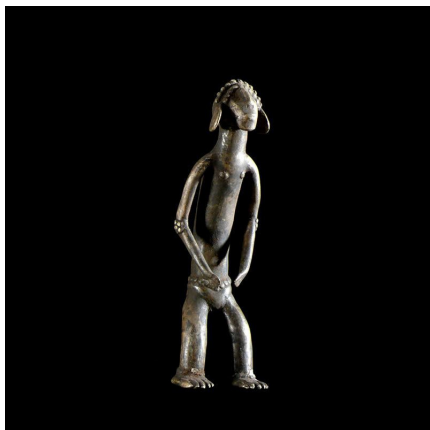

Certificat d'authenticité

Statuette en alliage de bronze - Verre / Were - Nigeria Cameroun

Résumé Les Duru - Verre (Verre, Vere, Were) sont un petit groupe ethnique habitant une région frontalière entre Cameroun et Nigéria, province de Gongola . Hélas, impossible de...

Caractéristiques

Ethnie :	Verre / Duru
Pays d'origine :	Cameroun
Zone de collecte :	Cameroun, Yaoundé
Ancienneté présumée :	circa 1950
Matière principale :	alliage bronzier
Aspect de surface :	d'usage
Etat apparent :	très bon état
Etat de conservation :	dans son jus
Appartenance :	collecte in situ
Test laboratoire :	non testé
Hauteur, en cm :	30
Poids, en grammes :	1 176
Socle :	non

Certifié le 30 juil. 2021