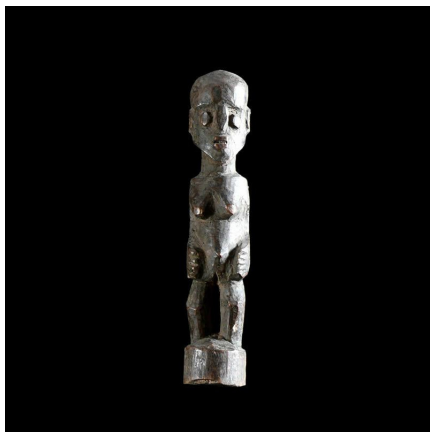

Certificat d'authenticité

Fetiche Bateba ou Bouthiba ordinaire - Ethnie Lobi - Burkina

Résumé Les statues Lobi Bateba ou Bouthiba (trad : les remèdes qui murmurent des paroles obscures) sont des êtres vivants et sacrés,...

Caractéristiques

Ethnie :	Lobi
Zone de collecte :	Burkina Faso, Ouagadougou
Ancienneté présumée :	entre 1950 et 1960
Matière principale :	bois
Aspect de surface :	d'usage
Etat apparent :	très bon état
Etat de conservation :	dans son jus
Appartenance :	collecte in situ
Test laboratoire :	non testé
Hauteur, en cm :	22
Poids, en grammes :	158
Socle :	non