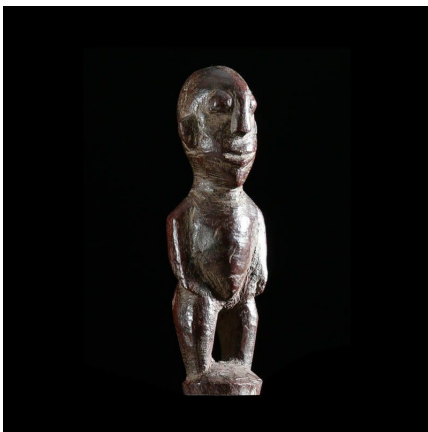

Certificat d'authenticité

Statuette charme ou divinatoire - Lobi - Burkina Faso

Résumé Les figures divinatoires sont de petits objets statuette à l'usage des devins, d'une taille ne dépassant pas quarante centimètres. Mais il faut aussi ajouter les charmes protecteurs ou propitiatoires, figurines à usage personnel et de très petite taille (cinq à vingt-cinq...

Caractéristiques

Ethnie :	Lobi
Zone de collecte :	Burkina Faso, Ouagadougou
Ancienneté présumée :	entre 1960 et 1970
Aspect de surface :	d'usage
Etat apparent :	très bon état
Etat de conservation :	dans son jus
Appartenance :	ex collection particulière Europe
Test laboratoire :	non testé
Hauteur, en cm :	12
Poids, en grammes :	70
Socle :	non