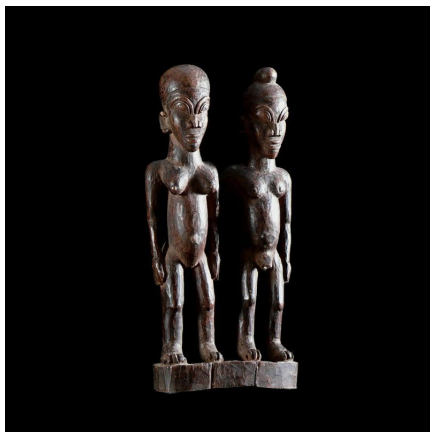

Certificat d'authenticité

Couple ancestral - Lobi - Burkina Faso

Résumé Les statues Lobi Bateba ou Bouthiba (trad : les remèdes qui murmurent des paroles obscures) sont des êtres vivants et sacrés,...

Caractéristiques

Ethnie :	Lobi
Pays d'origine :	
Zone de collecte :	Burkina Faso, Ouagadougou
Ancienneté présumée :	entre 1950 et 1960
Aspect de surface :	d'usage
Etat apparent :	très bon état
Etat de conservation :	dans son jus
Appartenance :	ex collection particulière Europe
Test laboratoire :	non testé
Hauteur, en cm :	23
Poids, en grammes :	308
Socle :	non