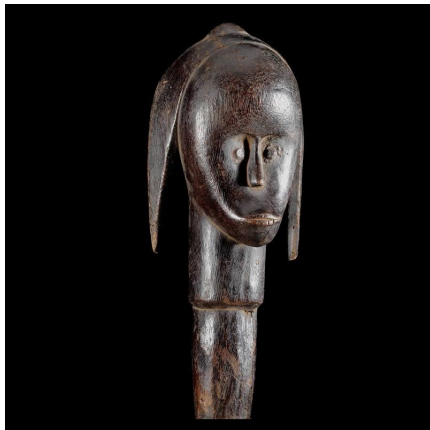

Certificat d'authenticité

Tete Gardien de reliquaire Biery - Fang - Gabon

Résumé Les figures de reliquaires Byeri sont...

Caractéristiques

Ethnie :	Fang
Pays d'origine :	Gabon
Zone de collecte :	Gabon, Libreville
Ancienneté présumée :	entre 1980 et 1990
Aspect de surface :	d'usage
Etat apparent :	très bon état
Etat de conservation :	dans son jus
Appartenance :	collecte in situ
Test laboratoire :	non testé
Hauteur, en cm :	31
Poids, en grammes :	560
Socle :	non

Certifié le 19 mai 2022