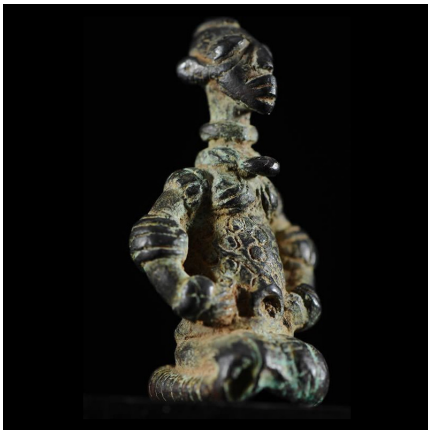

Certificat d'authenticité

Bronze Anthopomorphe - Djenne / Jeno - Mali

Résumé Djenné est une commune du Mali, située dans la région de Mopti, à 574 kilomètres de Bamako. Fondée au début du 10ème siècle par les Soninkés ,...

Caractéristiques

Ethnie :	Djenne / Jeno / Région de
Ancienneté présumée :	indéterminée
Matière principale :	alliage bronzier
Aspect de surface :	d'usage
Etat apparent :	très bon état
Etat de conservation :	dans son jus
Appartenance :	collecte in situ
Test laboratoire :	non testé
Hauteur, en cm :	6,5
Poids, en grammes :	99
Socle :	non

Certifié le 21 oct. 2021