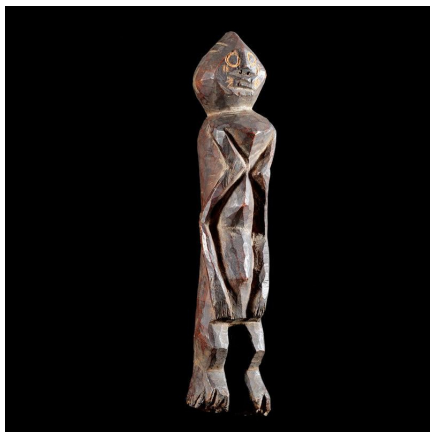

Certificat d'authenticité

Statuette anthropomorphe - Chamba - Nigeria - Statues africaines

Résumé Les statues Chamba restent relativement méconnues. Saluons l'ouvrage monographique sur le sujet, paru en 2005, " Column to volume " qui nous en apprend un peu plus sur ces sculptures.

Caractéristiques

Ethnie :	Chamba / Tshomba
Pays d'origine :	Nigeria
Zone de collecte :	Nigeria, Abuja
Ancienneté présumée :	entre 1950 et 1960
Aspect de surface :	d'usage
Etat apparent :	très bon état
Etat de conservation :	dans son jus
Appartenance :	collecte in situ
Test laboratoire :	non testé
Hauteur, en cm :	32
Poids, en grammes :	610
Socle :	non