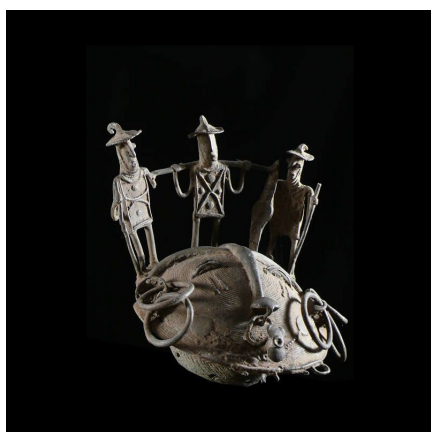

Certificat d'authenticité

Bronze Anthropomorphe - Ashanti - Ghana

Résumé Difficile de resituer cet objet qui nous fait penser à un couvercle, ou bien un sommet de poteau, à en juger par sa base. Pour le reste, c'est une énigme.

Caractéristiques

Ethnie :	Ashanti / Asante
Pays d'origine :	Ghana
Zone de collecte :	Ghana, Accra
Ancienneté présumée :	circa 1950
Matière principale :	alliage bronzier
Aspect de surface :	d'usage
Etat apparent :	très bon état
Etat de conservation :	dans son jus
Appartenance :	collecte in situ
Test laboratoire :	non testé
Hauteur, en cm :	24
Poids, en grammes :	3 500
Socle :	non