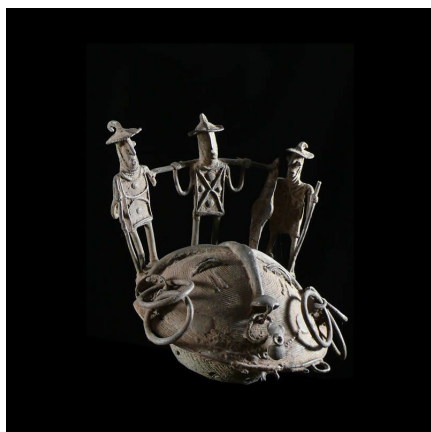

Certificat d'authenticité

Bronze Anthropomorphe - Ashanti - Ghana

Résumé Difficile de resituer cet objet qui nous fait penser à un couvercle, ou bien un sommet de poteau, à en juger par sa base. Pour le reste, c'est une énigme.

Caractéristiques

Ethnie :	Ashanti / Asante
Pays d'origine :	Ghana
Zone de collecte :	Ghana, Accra
Ancienneté présumée :	circa 1950
Matière principale :	alliage bronzier
Aspect de surface :	d'usage
Etat apparent :	très bon état
Etat de conservation :	dans son jus
Appartenance :	collecte in situ
Test laboratoire :	non testé
Hauteur, en cm :	24
Poids, en grammes :	3 500
Socle :	non