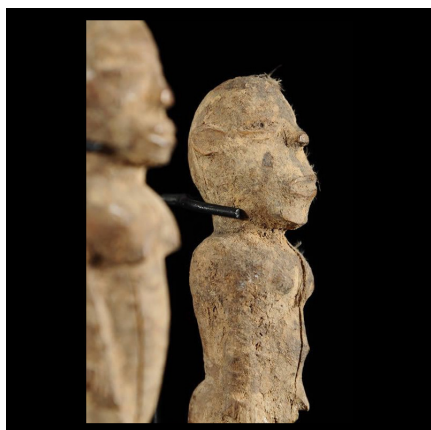

Certificat d'authenticité

Couple ancestral - Lobi - Burkina Faso

Résumé Les statues Lobi Bateba ou Bouthiba (trad : les remèdes qui murmurent des paroles obscures) sont des êtres vivants et sacrés,...

Caractéristiques

Ethnie :	Lobi
Pays d'origine :	
Zone de collecte :	Burkina Faso, Ouagadougou
Ancienneté présumée :	entre 1950 et 1960
Matière principale :	bois
Aspect de surface :	d'usage
Etat apparent :	très bon état
Etat de conservation :	dans son jus
Appartenance :	ex collection particulière Europe
Test laboratoire :	non testé
Hauteur, en cm :	17
Poids, en grammes :	250
Socle :	oui

Certifié le 4 juin 2023