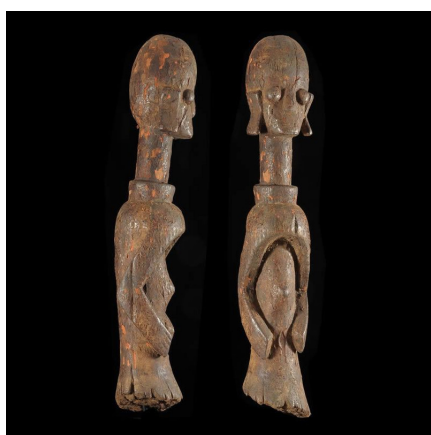

Certificat d'authenticité

Statuette anthropomorphe Wundul - Wurkum - Nigeria

Résumé Les Wurkum sont localisés sur la rive droite de la Bénoué entre les Jukun et les Mumuyé , d'où des influences stylistiques très présentes. Leurs artistes sont reconnus pour leurs statues allongées recouverte...

Caractéristiques

Ethnie :	Wurkum
Pays d'origine :	Nigeria
Zone de collecte :	Nigeria, Abuja
Ancienneté présumée :	entre 1950 et 1960
Aspect de surface :	d'usage
Etat apparent :	très bon état
Etat de conservation :	dans son jus
Appartenance :	collecte in situ
Test laboratoire :	non testé
Hauteur, en cm :	59
Poids, en grammes :	1240
Socle :	non