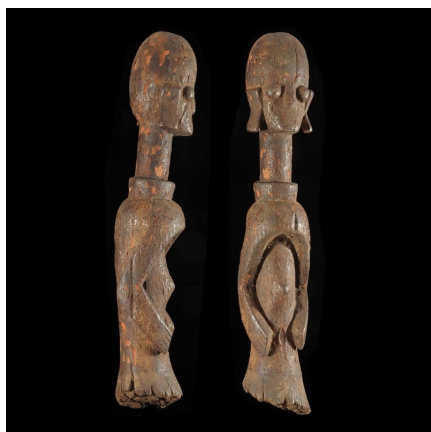

Certificat d'authenticité

Statuette anthropomorphe Wundul - Wurkum - Nigeria

Résumé Les Wurkum sont localisés sur la rive droite de la Bénoué entre les Jukun et les Mumuyé , d'où des influences stylistiques très présentes. Leurs artistes sont reconnus pour leurs statues allongées recouverte...

Caractéristiques

Ethnie :	Wurkum
Pays d'origine :	Nigeria
Zone de collecte :	Nigeria, Abuja
Ancienneté présumée :	entre 1950 et 1960
Aspect de surface :	d'usage
Etat apparent :	très bon état
Etat de conservation :	dans son jus
Appartenance :	collecte in situ
Test laboratoire :	non testé
Hauteur, en cm :	59
Poids, en grammes :	1240
Socle :	non