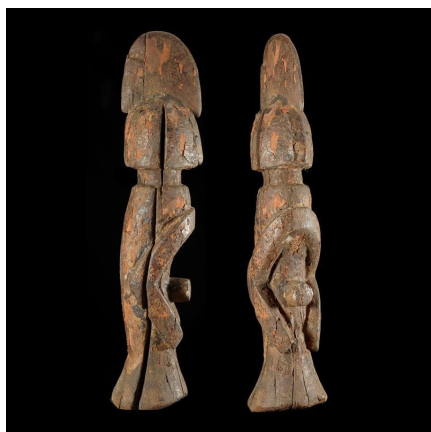

Certificat d'authenticité

Statuette anthropomorphe Wundul - Wurkum - Nigeria

Résumé Les Wurkum sont localisés sur la rive droite de la Bénoué entre les Jukun et les Mumuyé , d'où des influences stylistiques très présentes. Leurs artistes sont reconnus pour leurs statues allongées recouverte...

Caractéristiques

Ethnie :	Wurkum
Pays d'origine :	Nigeria
Zone de collecte :	Nigeria, Abuja
Ancienneté présumée :	entre 1950 et 1960
Aspect de surface :	d'usage
Etat apparent :	très bon état
Etat de conservation :	dans son jus
Appartenance :	collecte in situ
Test laboratoire :	non testé
Hauteur, en cm :	59
Poids, en grammes :	2420
Socle :	non