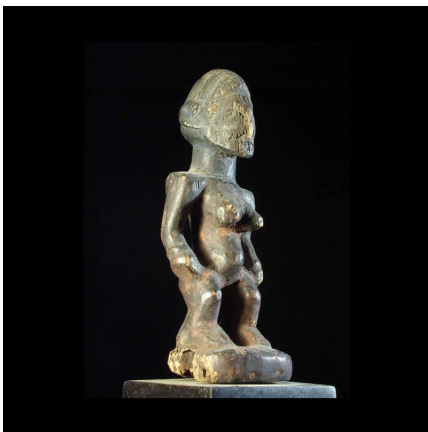

Certificat d'authenticité

Jumeau Ibedji ou Ibeji - Yoruba - Nigeria - Statues Africaines

Résumé Bois mi dur sombre avec une très belle patine ancienne mate, traces d'enduit à base de pâte de haricots rouges. Nombreux accidents. Histoire des Ibedji Dans la langue du peuple Yoruba, Ibeji...

Caractéristiques

Ethnie :	Yoruba / Yorouba
Pays d'origine :	Bénin
Zone de collecte :	Bénin, Porto-Novo
Ancienneté présumée :	entre 1950 et 1960
Aspect de surface :	d'usage
Etat apparent :	très bon état
Etat de conservation :	dans son jus
Appartenance :	collecte in situ
Test laboratoire :	non testé
Hauteur, en cm :	21
Poids, en grammes :	292
Socle :	oui