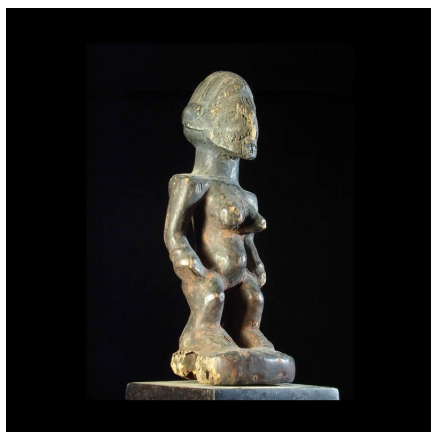

Certificat d'authenticité

Jumeau Ibedji ou Ibeji - Yoruba - Nigeria - Statues Africaines

Résumé Bois mi dur sombre avec une très belle patine ancienne mate, traces d'enduit à base de pâte de haricots rouges. Nombreux accidents. Histoire des Ibedji Dans la langue du peuple Yoruba, Ibeji...

Caractéristiques

| | |
|-------------------------------|--------------------|
| Ethnie : | Yoruba / Yorouba |
| Pays d'origine : | Bénin |
| Zone de collecte : | Bénin, Porto-Novo |
| Ancienneté présumée : | entre 1950 et 1960 |
| Aspect de surface : | d'usage |
| Etat apparent : | très bon état |
| Etat de conservation : | dans son jus |
| Appartenance : | collecte in situ |
| Test laboratoire : | non testé |
| Hauteur, en cm : | 21 |
| Poids, en grammes : | 292 |
| Socle : | oui |