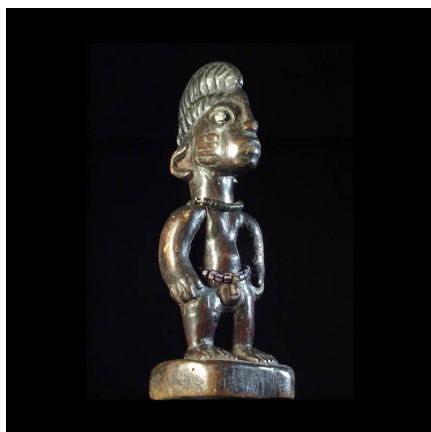

Certificat d'authenticité

Jumeau Ibedji ou Ibeji - Yoruba - Nigeria - Statues Africaines

Résumé Bois dur, patine couleur de cuir sombre, lisse est brillante due aux soins portés à la statuette. Collier et ceinture de perles de verres anciennes, clous en fonte d'aluminium en place des yeux. Très belle pièce. <p...

Caractéristiques

Ethnie :	Yoruba / Yorouba
Pays d'origine :	Bénin
Zone de collecte :	Bénin, Porto-Novo
Ancienneté présumée :	entre 1950 et 1960
Aspect de surface :	d'usage
Etat apparent :	très bon état
Etat de conservation :	dans son jus
Appartenance :	collecte in situ
Test laboratoire :	non testé
Hauteur, en cm :	25
Poids, en grammes :	289
Socle :	non

Certifié le 14 sept. 2024