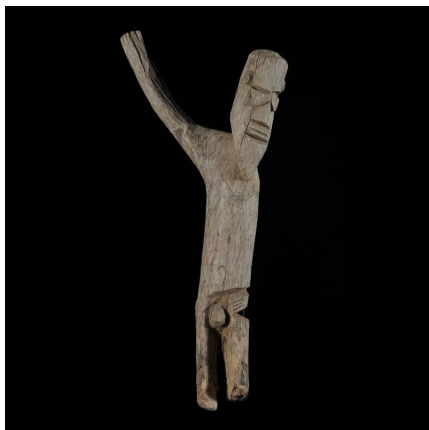

Certificat d'authenticité

Fetiche Bateba ou Bouthiba dangereux- Lobi / Dagari - Burkina

Résumé Les statues Lobi Bateba ou Bouthiba (trad : les remèdes qui murmurent des paroles obscures) sont des êtres vivants et sacrés,...

Caractéristiques

Ethnie :	Lobi
Pays d'origine :	
Zone de collecte :	Burkina Faso, Ouagadougou
Ancienneté présumée :	entre 1950 et 1960
Matière principale :	bois
Aspect de surface :	d'usage
Etat apparent :	très bon état
Etat de conservation :	dans son jus
Appartenance :	ex collection particulière Europe
Test laboratoire :	non testé
Hauteur, en cm :	41
Poids, en grammes :	740
Socle :	oui

Certifié le 25 sept. 2022