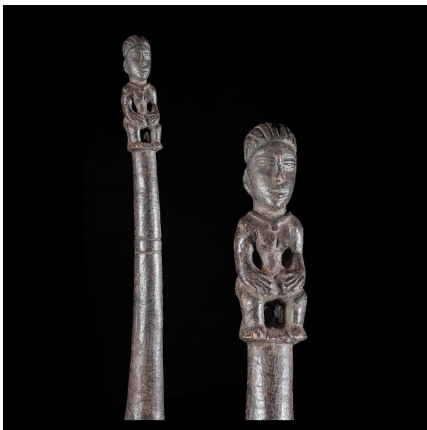

Certificat d'authenticité

Canne de Danse ou Sceptre - Lobi - Burkina Faso

Résumé Certains objets (bâtons de pouvoir, sceptres, chasse-mouches,...) sont des attributs exclusifs de la fonction de chef ou de roi, ensemble d'objets que l'on appelle re galia . Ce sont les symboles matériels du pouvoir du chef. Les bâtons de...

Caractéristiques

Ethnie :	Lobi
Pays d'origine :	
Zone de collecte :	Burkina Faso, Ouagadougou
Ancienneté présumée :	entre 1950 et 1960
Matière principale :	bois
Aspect de surface :	d'usage
Etat apparent :	très bon état
Etat de conservation :	dans son jus
Appartenance :	collecte in situ
Test laboratoire :	non testé
Hauteur, en cm :	55
Poids, en grammes :	650
Socle :	non