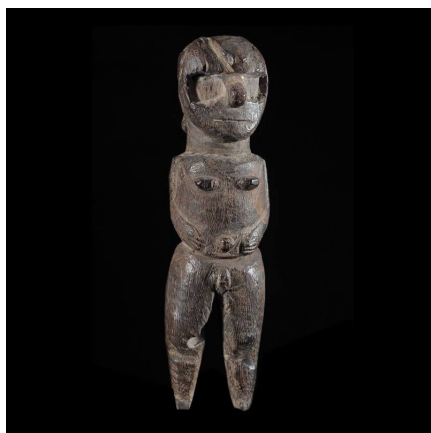

Certificat d'authenticité

Statue Ihambe - Tiv - Nigeria

Résumé Les sculptures Tiv sont relativement rares et ne sont pas liées aux ancêtres mais aux gardiens tutélaires liés aux Akombo . Ces figures, masculines ou féminines sont placées à droite de la porte de la maison de la première épouse pour...

Caractéristiques

Ethnie :	Tiv
Pays d'origine :	Nigeria
Zone de collecte :	Nigeria, Abuja
Ancienneté présumée :	circa 1950
Matière principale :	bois
Aspect de surface :	d'usage
Etat apparent :	très bon état
Etat de conservation :	dans son jus
Appartenance :	ex collection particulière Picha
Test laboratoire :	non testé
Hauteur, en cm :	18
Poids, en grammes :	228
Socle :	non