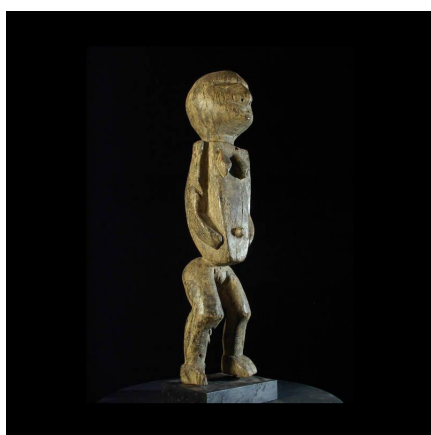

Certificat d'authenticité

Ancetre protecteur - Losso - Togo - Statues Africaines

Résumé Quasi introuvable, ce magnifique ancêtre protecteur provenant de l'ethnie Losso ! La forme dénote par rapport à nombre de statues africaines. Les jambes sont hautes, la tête ronde, les bras bien marqués, et on peut trouver quelques...

Caractéristiques

Ethnie :	Losso
Pays d'origine :	Togo
Zone de collecte :	Togo, Lomé
Ancienneté présumée :	entre 1970 et 1980
Aspect de surface :	d'usage
Etat apparent :	très bon état
Etat de conservation :	dans son jus
Appartenance :	collecte in situ
Test laboratoire :	non testé
Hauteur, en cm :	51
Socle :	oui

Certifié le 26 févr. 2024