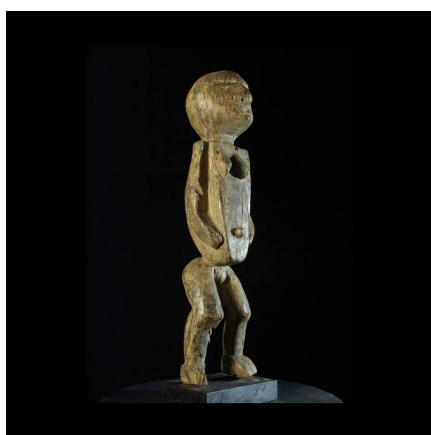

Certificat d'authenticité

Ancetre protecteur - Losso - Togo - Statues Africaines

Résumé Quasi introuvable, ce magnifique ancêtre protecteur provenant de l'ethnie Losso ! La forme dénote par rapport à nombre de statues africaines. Les jambes sont hautes, la tête ronde, les bras bien marqués, et on peut trouver quelques...

Caractéristiques

Ethnie :	Losso
Pays d'origine :	Togo
Zone de collecte :	Togo, Lomé
Ancienneté présumée :	entre 1970 et 1980
Aspect de surface :	d'usage
Etat apparent :	très bon état
Etat de conservation :	dans son jus
Appartenance :	collecte in situ
Test laboratoire :	non testé
Hauteur, en cm :	51
Socle :	oui