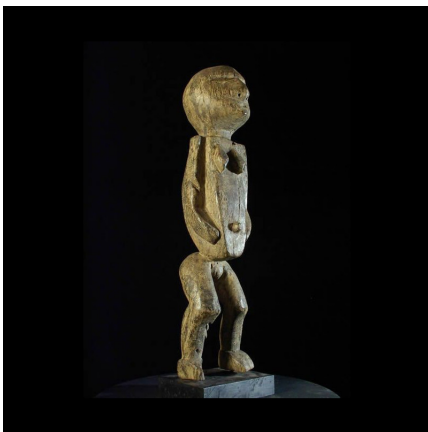

Certificat d'authenticité

Ancetre protecteur - Losso - Togo - Statues Africaines

Résumé Quasi introuvable, ce magnifique ancêtre protecteur provenant de l'ethnie Losso ! La forme dénote par rapport à nombre de statues africaines. Les jambes sont hautes, la tête ronde, les bras bien marqués, et on peut trouver quelques...

Caractéristiques

Ethnie :	Losso
Pays d'origine :	Togo
Zone de collecte :	Togo, Lomé
Ancienneté présumée :	entre 1970 et 1980
Aspect de surface :	d'usage
Etat apparent :	très bon état
Etat de conservation :	dans son jus
Appartenance :	collecte in situ
Test laboratoire :	non testé
Hauteur, en cm :	51
Socle :	oui

Certifié le 28 juin 2022