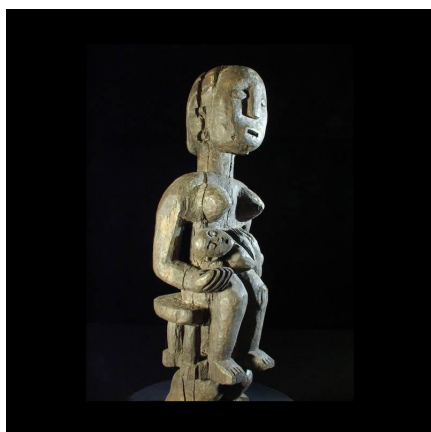

Certificat d'authenticité

Fetiche Femme et son enfant - Ada Ewe - Togo - Maternite

Résumé Collection particulière Alain Chatenet * Une pièce exceptionnelle à plus d'un titre : - chez les Ada, les statuettes sont généralement petites, dépouillées, relativement simples. Ici nous...

Caractéristiques

Ethnie :	Ada / Adja
Pays d'origine :	Togo
Zone de collecte :	Togo, Lomé
Ancienneté présumée :	entre 1970 et 1980
Aspect de surface :	d'usage
Etat apparent :	très bon état
Etat de conservation :	dans son jus
Appartenance :	collecte in situ
Test laboratoire :	non testé
Hauteur, en cm :	66
Socle :	non