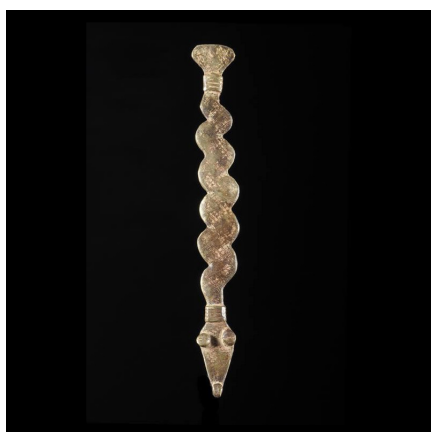

Certificat d'authenticité

Amulette Jambiere Serpent - Lobi / Gan - Burkina Faso

Résumé Comme avec les amulettes caméléon, ce type d'amulette en bronze était attachée avec un lien sur la jambe extérieure de son porteur, au niveau du genou. Son utilité était de préserver la personne qui la portait, de mauvaises rencontres avec un serpent lors des...

Caractéristiques

Ethnie :	Lobi
Pays d'origine :	
Zone de collecte :	Burkina Faso, Ouagadougou
Ancienneté présumée :	entre 1960 et 1970
Aspect de surface :	d'usage
Etat apparent :	très bon état
Etat de conservation :	dans son jus
Appartenance :	collecte in situ
Test laboratoire :	non testé
Hauteur, en cm :	22
Poids, en grammes :	100
Socle :	non