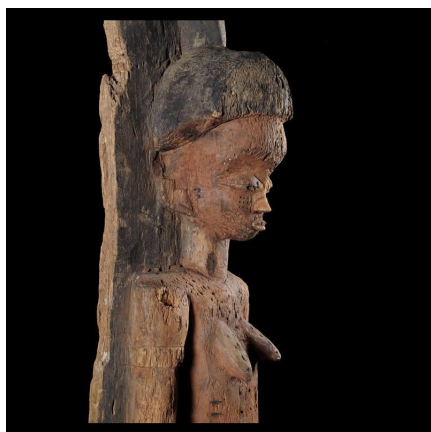

Certificat d'authenticité

Grand poteau de case cheffale - Pende - Rdc Zaire

Résumé Ce type de poteaux polychrome en bois de fromager, très léger, était destiné à orner les cases de chefs de clans. Ici une représentation féminine d'une rare délicatesse. Beau soclage rendant la pièce aérienne.

Caractéristiques

Ethnie :	Pende / Bapende
Pays d'origine :	Congo, Rép. Dém.
Zone de collecte :	Congo, Rép. Dém., Kinshasa
Ancienneté présumée :	entre 1950 et 1960
Aspect de surface :	d'usage
Etat apparent :	très bon état
Etat de conservation :	dans son jus
Appartenance :	ex collection particulière Europe
Test laboratoire :	non testé
Hauteur, en cm :	116
Poids, en grammes :	3000
Socle :	oui