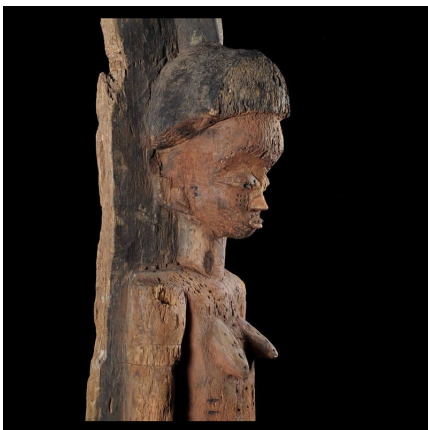

Certificat d'authenticité

Grand poteau de case cheffale - Pende - Rdc Zaire

Résumé Ce type de poteaux polychrome en bois de fromager, très léger, était destiné à orner les cases de chefs de clans. Ici une représentation féminine d'une rare délicatesse. Beau soclage rendant la pièce aérienne.

Caractéristiques

Ethnie :	Pende / Bapende
Pays d'origine :	Congo, Rép. Dém.
Zone de collecte :	Congo, Rép. Dém., Kinshasa
Ancienneté présumée :	entre 1950 et 1960
Aspect de surface :	d'usage
Etat apparent :	très bon état
Etat de conservation :	dans son jus
Appartenance :	ex collection particulière Europe
Test laboratoire :	non testé
Hauteur, en cm :	116
Poids, en grammes :	3000
Socle :	oui