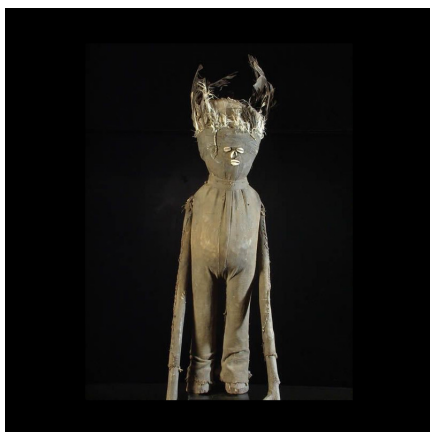

Certificat d'authenticité

Fetiché Kafigueledio - Senoufo - Côte d'Ivoire

Résumé Magnifique fétiche Kafiguélédio ou Kafiguéléldjo de l'ethnie Sénoufo. Kafiguélédio signifie " celui qui dit la chose blanche". Cet objet anthropomorphe est très particulier. <p...

Caractéristiques

Ethnie :	Senoufo / Senoufo
Pays d'origine :	Côte d'Ivoire
Zone de collecte :	Côte d'Ivoire, Yamoussoukro
Ancienneté présumée :	entre 1980 et 1990
Aspect de surface :	d'usage
Etat apparent :	très bon état
Etat de conservation :	dans son jus
Appartenance :	collecte in situ
Test laboratoire :	non testé
Hauteur, en cm :	65
Poids, en grammes :	1990
Socle :	non