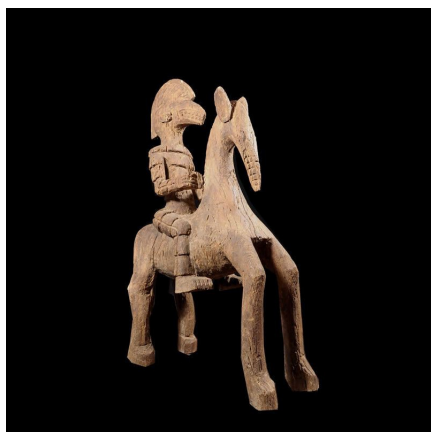

Certificat d'authenticité

Cavalier et son cheval Koro Tominian - Bwa - Burkina / Mali

Résumé Dans toute l'Afrique, le cavalier est un symbole complexe. C'est le symbole d'un pouvoir matériel, mais aussi l'instrument...

Caractéristiques

| | |
|-------------------------------|-----------------------------------|
| Ethnie : | Bwa / Bobo Bwa |
| Pays d'origine : | |
| Zone de collecte : | Burkina Faso, Ouagadougou |
| Ancienneté présumée : | entre 1970 et 1980 |
| Aspect de surface : | d'usage |
| Etat apparent : | très bon état |
| Etat de conservation : | dans son jus |
| Appartenance : | ex collection particulière Europe |
| Test laboratoire : | non testé |
| Hauteur, en cm : | 90 |
| Poids, en grammes : | 20000 |
| Socle : | non |