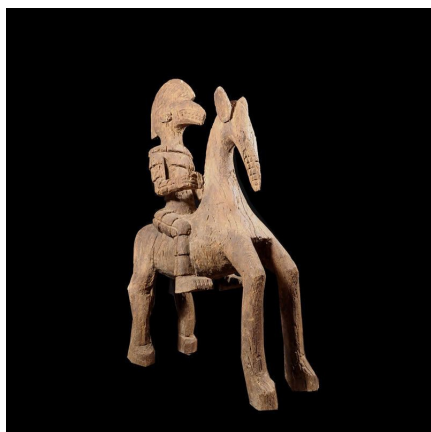

Certificat d'authenticité

Cavalier et son cheval Koro Tominian - Bwa - Burkina / Mali

Résumé Dans toute l'Afrique, le cavalier est un symbole complexe. C'est le symbole d'un pouvoir matériel, mais aussi l'instrument...

Caractéristiques

Ethnie :	Bwa / Bobo Bwa
Pays d'origine :	
Zone de collecte :	Burkina Faso, Ouagadougou
Ancienneté présumée :	entre 1970 et 1980
Aspect de surface :	d'usage
Etat apparent :	très bon état
Etat de conservation :	dans son jus
Appartenance :	ex collection particulière Europe
Test laboratoire :	non testé
Hauteur, en cm :	90
Poids, en grammes :	20000
Socle :	non