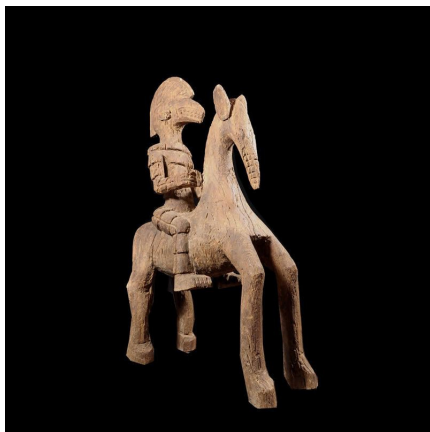

Certificat d'authenticité

Cavalier et son cheval Koro Tominian - Bwa - Burkina / Mali

Résumé Dans toute l'Afrique, le cavalier est un symbole complexe. C'est le symbole d'un pouvoir matériel, mais aussi l'instrument...

Caractéristiques

Ethnie :	Bwa / Bobo Bwa
Pays d'origine :	
Zone de collecte :	Burkina Faso, Ouagadougou
Ancienneté présumée :	entre 1970 et 1980
Aspect de surface :	d'usage
Etat apparent :	très bon état
Etat de conservation :	dans son jus
Appartenance :	ex collection particulière Europe
Test laboratoire :	non testé
Hauteur, en cm :	90
Poids, en grammes :	20000
Socle :	non