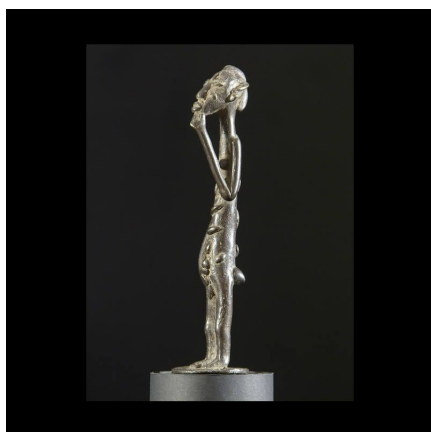

Certificat d'authenticité

Personnage Baoule en Bronze - Statuettes Bronze Afrique

Résumé Petit personnage Baoulé... La fabrication est récente. Belle réalisation. On retrouve les marques de scarifications sur le corps et les coiffures traditionnelles de cette ethnie.

Caractéristiques

Ethnie :	Baoule / Baule
Pays d'origine :	Côte d'Ivoire
Zone de collecte :	Côte d'Ivoire, Yamoussoukro
Matière principale :	alliage bronzier
Aspect de surface :	d'usage
Etat apparent :	très bon état
Etat de conservation :	dans son jus
Appartenance :	collecte in situ
Test laboratoire :	non testé
Hauteur, en cm :	15
Socle :	non