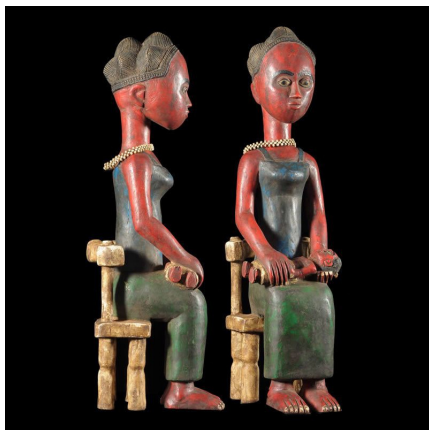

Certificat d'authenticité

Statuette Maternite - Baoule - Côte d'Ivoire

Résumé Les représentations de mères et de leurs enfants existent dans toutes les ethnies Africaines, et dans diverses variétés de matériaux. Cette thématique véhicule un concept de fécondité, mais bien au delà, une symbolique sacrée touchant aux mythes et aux...

Caractéristiques

Ethnie :	Baoule / Baule
Pays d'origine :	Côte d'Ivoire
Zone de collecte :	Côte d'Ivoire, Yamoussoukro
Ancienneté présumée :	entre 1970 et 1980
Aspect de surface :	d'usage
Etat apparent :	très bon état
Etat de conservation :	dans son jus
Appartenance :	collecte in situ
Test laboratoire :	non testé
Hauteur, en cm :	42
Poids, en grammes :	1151
Socle :	non

Certifié le 25 sept. 2022