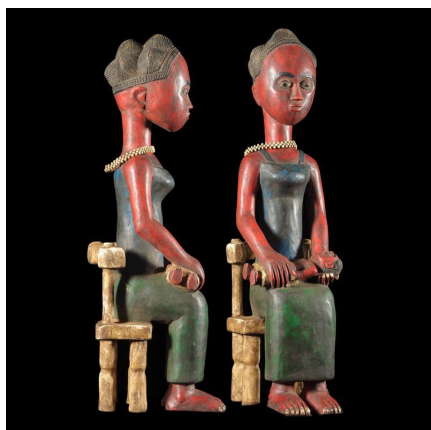

Certificat d'authenticité

Statuette Maternite - Baoule - Côte d'Ivoire

Résumé Les représentations de mères et de leurs enfants existent dans toutes les ethnies Africaines, et dans diverses variétés de matériaux. Cette thématique véhicule un concept de fécondité, mais bien au delà, une symbolique sacrée touchant aux mythes et aux...

Caractéristiques

Ethnie :	Baoule / Baule
Pays d'origine :	Côte d'Ivoire
Zone de collecte :	Côte d'Ivoire, Yamoussoukro
Ancienneté présumée :	entre 1970 et 1980
Aspect de surface :	d'usage
Etat apparent :	très bon état
Etat de conservation :	dans son jus
Appartenance :	collecte in situ
Test laboratoire :	non testé
Hauteur, en cm :	42
Poids, en grammes :	1151
Socle :	non