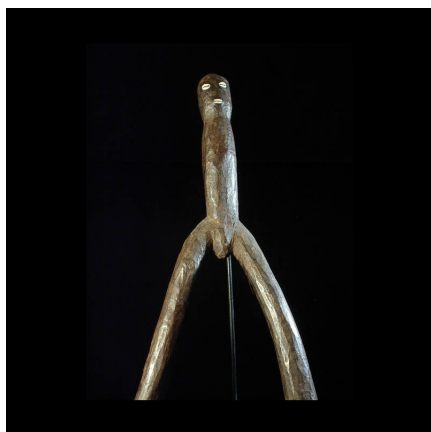

Certificat d'authenticité

Figure ancetre Kpiin Daa - Dagari - Burkina Faso

Résumé Collection particulière Alain Chatenet * Fétiche Dagari appelé Kpin Daâ en langue Dagari, ce qui signifie " Défunt de bois ". C'est une très belle...

Caractéristiques

Ethnie :	Dagari / Dagara
Pays d'origine :	Ghana
Zone de collecte :	Ghana, Accra
Ancienneté présumée :	entre 1980 et 1990
Matière principale :	bois
Aspect de surface :	d'usage
Etat apparent :	très bon état
Etat de conservation :	dans son jus
Appartenance :	collecte in situ
Hauteur, en cm :	62
Poids, en grammes :	1330
Socle :	non