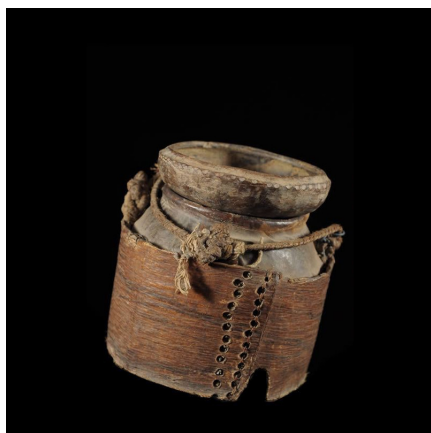

Certificat d'authenticité

Boite oracle a souris - Gouro / Baoule - Côte d'Ivoire - Oracles

Résumé Ce type de boîte porte aussi le nom " d'oracle à souris ". Cet objet en bois ou en terre cuite était destiné à la divination, et accompagnait les devins lors de leurs voyages. Techniquement, il s'agit d'un pot dont l'intérieur est divisé à...

Caractéristiques

Ethnie :	Gouro / Guro
Pays d'origine :	Côte d'Ivoire
Zone de collecte :	Côte d'Ivoire, Yamoussoukro
Ancienneté présumée :	entre 1950 et 1960
Matière principale :	terre cuite
Aspect de surface :	d'usage
Etat apparent :	très bon état
Etat de conservation :	dans son jus
Appartenance :	collecte in situ
Test laboratoire :	non testé
Hauteur, en cm :	18
Poids, en grammes :	1 676
Socle :	non