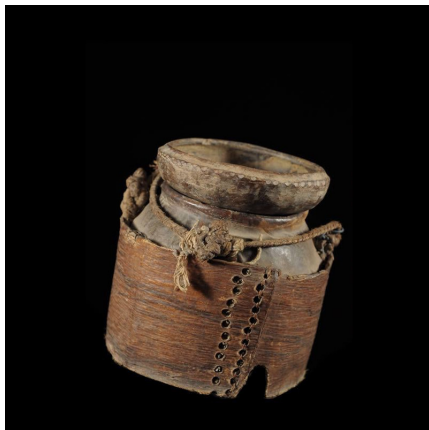

Certificat d'authenticité

Boite oracle a souris - Gouro / Baoule - Côte d'Ivoire - Oracles

Résumé Ce type de boîte porte aussi le nom " d'oracle à souris ". Cet objet en bois ou en terre cuite était destiné à la divination, et accompagnait les devins lors de leurs voyages. Techniquement, il s'agit d'un pot dont l'intérieur est divisé à...

Caractéristiques

Ethnie :	Gouro / Guro
Pays d'origine :	Côte d'Ivoire
Zone de collecte :	Côte d'Ivoire, Yamoussoukro
Ancienneté présumée :	entre 1950 et 1960
Matière principale :	terre cuite
Aspect de surface :	d'usage
Etat apparent :	très bon état
Etat de conservation :	dans son jus
Appartenance :	collecte in situ
Test laboratoire :	non testé
Hauteur, en cm :	18
Poids, en grammes :	1 676
Socle :	non

Certifié le 19 avril 2021