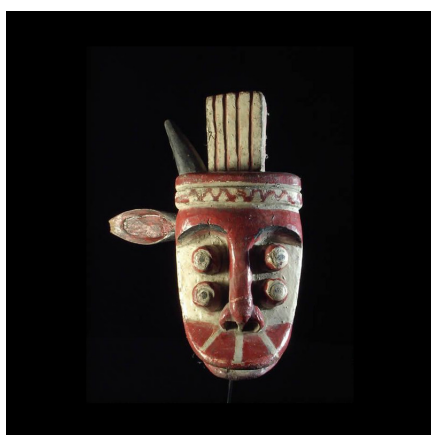

Certificat d'authenticité

Masque cimier de guerre ancien - Ethnie Grebo - Liberia

Résumé L'ethnie Grebo se situe à la frontière de la Côte d'Ivoire et du Libéria. Ce type de masque s'utiliserait lors de rituels funéraires, les nombreuses paires d'yeux symbolisant les ancêtres. Il semble également que ce type de masques ait pu...

Caractéristiques

Ethnie :	Grebo
Pays d'origine :	Libéria
Zone de collecte :	Libéria, Monrovia
Ancienneté présumée :	entre 1960 et 1970
Aspect de surface :	d'usage
Etat apparent :	très bon état
Etat de conservation :	dans son jus
Appartenance :	collecte in situ
Test laboratoire :	non testé
Hauteur, en cm :	45
Socle :	non

Certifié le 15 juin 2024