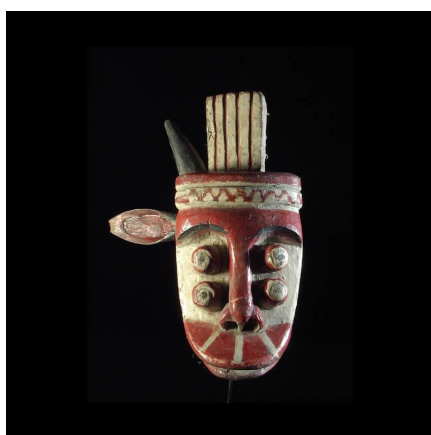

Certificat d'authenticité

Masque cimier de guerre ancien - Ethnie Grebo - Liberia

Résumé L'ethnie Grebo se situe à la frontière de la Côte d'Ivoire et du Libéria. Ce type de masque s'utiliserait lors de rituels funéraires, les nombreuses paires d'yeux symbolisant les ancêtres. Il semble également que ce type de masques ait pu...

Caractéristiques

Ethnie :	Grebo
Pays d'origine :	Libéria
Zone de collecte :	Libéria, Monrovia
Ancienneté présumée :	entre 1960 et 1970
Aspect de surface :	d'usage
Etat apparent :	très bon état
Etat de conservation :	dans son jus
Appartenance :	collecte in situ
Test laboratoire :	non testé
Hauteur, en cm :	45
Socle :	non