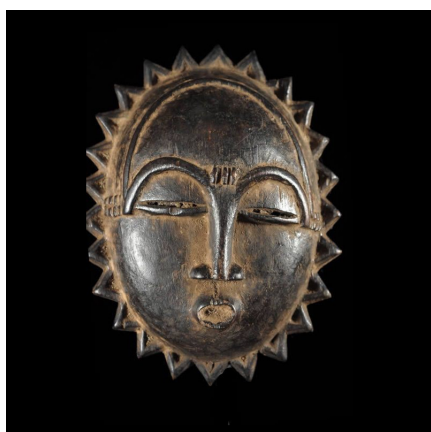

Certificat d'authenticité

Masque passeport - Baoule - Côte d'Ivoire

Résumé Les masques miniatures, aussi appelés "masques passeport" sont sculptés pour accueillir les esprits ancestraux, à l'instar des grands masques. Leur fonction principale est la protection de la personne qui le porte, en particulier contre la sorcellerie. <p...

Caractéristiques

Ethnie :	Baoule / Baule
Pays d'origine :	Côte d'Ivoire
Zone de collecte :	Côte d'Ivoire, Yamoussoukro
Ancienneté présumée :	entre 1970 et 1980
Matière principale :	bois
Aspect de surface :	d'usage
Etat apparent :	très bon état
Etat de conservation :	dans son jus
Appartenance :	collecte in situ
Hauteur, en cm :	15
Poids, en grammes :	150
Socle :	non