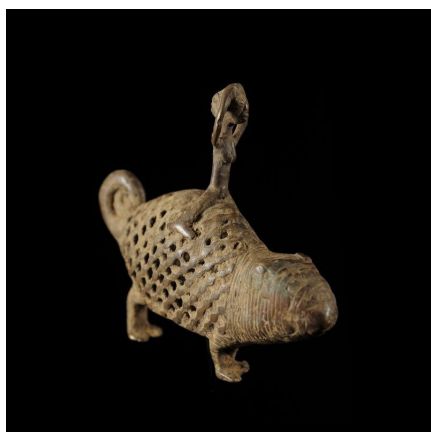

Certificat d'authenticité

Amulette Cameleon - Lobi - Burkina Faso

Résumé Moins documentés que les bronzes Gan , les bronzes Lobi des fondeurs de la région de Loropéni . On retrouve cependant le bestiaire et les thématiques chères aux Gan ... La...

Caractéristiques

Ethnie :	Lobi
Zone de collecte :	Burkina Faso, Ouagadougou
Ancienneté présumée :	circa 1950
Aspect de surface :	d'usage
Etat apparent :	très bon état
Etat de conservation :	dans son jus
Appartenance :	collecte in situ
Test laboratoire :	non testé
Hauteur, en cm :	12
Poids, en grammes :	176
Socle :	non