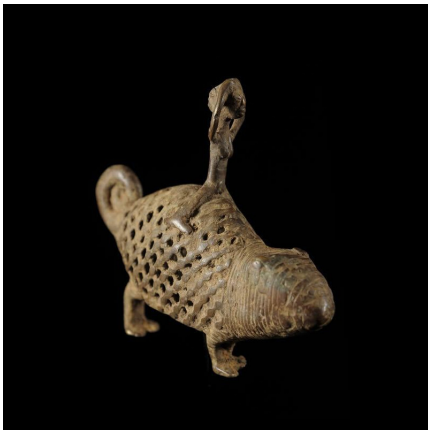

Certificat d'authenticité

Amulette Cameleon - Lobi - Burkina Faso

Résumé Moins documentés que les bronzes Gan , les bronzes Lobi des fondeurs de la région de Loropéni . On retrouve cependant le bestiaire et les thématiques chères aux Gan ... La...

Caractéristiques

Ethnie :	Lobi
Zone de collecte :	Burkina Faso, Ouagadougou
Ancienneté présumée :	circa 1950
Aspect de surface :	d'usage
Etat apparent :	très bon état
Etat de conservation :	dans son jus
Appartenance :	collecte in situ
Test laboratoire :	non testé
Hauteur, en cm :	12
Poids, en grammes :	176
Socle :	non