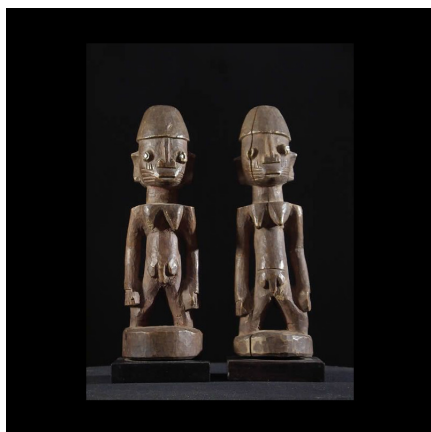

Certificat d'authenticité

Couple de jumeaux Ibedji - Yoruba - Benin - Statues Africaines

Résumé Statuettes servant au culte des Ibedji... Culte des jumeaux chez les Yoruba. Avec l'aide de ces statuettes, les mères de jumeaux décédés, vont maintenir des liens affectifs avec leur enfant. Les Ibedji participent à la vie du foyer. Ils sont...

Caractéristiques

Ethnie :	Yoruba / Yorouba
Pays d'origine :	Bénin
Zone de collecte :	Bénin, Porto-Novo
Ancienneté présumée :	entre 1960 et 1970
Aspect de surface :	d'usage
Etat apparent :	très bon état
Etat de conservation :	dans son jus
Appartenance :	collecte in situ
Test laboratoire :	non testé
Hauteur, en cm :	22
Poids, en grammes :	250
Socle :	non