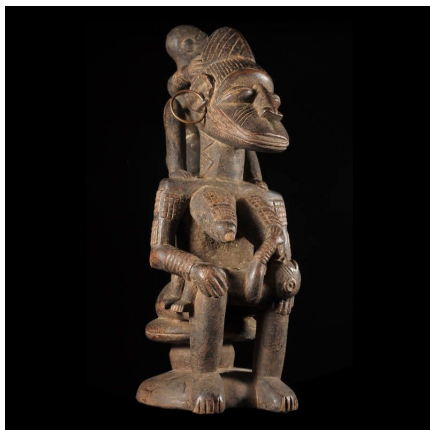

Certificat d'authenticité

Maternite Okishi - Afo - Nigeria - Statues africaines

Résumé Selon JB Bacquart, les statues appelées Okishi sont utilisées par les membres de la société Alanya Beshi lors des festivités annuelles liées aux rites de fertilité. Debout ou assises, elles sont la représentation de femmes...

Caractéristiques

Ethnie :	Afo
Pays d'origine :	Nigeria
Zone de collecte :	Nigeria, Abuja
Ancienneté présumée :	entre 1960 et 1970
Aspect de surface :	d'usage
Etat apparent :	très bon état
Etat de conservation :	dans son jus
Appartenance :	collecte in situ
Test laboratoire :	non testé
Hauteur, en cm :	60
Poids, en grammes :	1800
Socle :	non