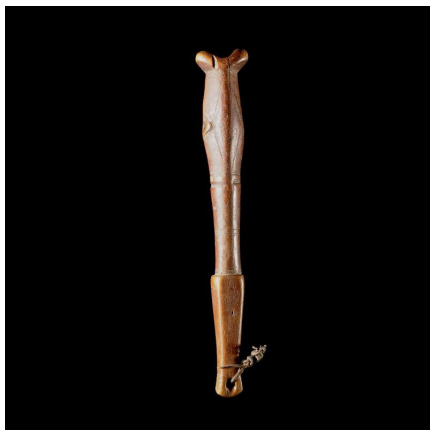

Certificat d'authenticité

Sifflet en bois - Lobi - Burkina Faso - Aerophones

Résumé On jouait de ces sifflets à plusieurs pour accompagner les danses. Ils étaient aussi utilisés pour la chasse ou la guerre. Les sifflets sont très souvent réalisés en bois, parfois en bronze, et aussi en ivoire. Voir un...

Caractéristiques

Ethnie :	Lobi
Pays d'origine :	
Zone de collecte :	Burkina Faso, Ouagadougou
Ancienneté présumée :	entre 1950 et 1960
Matière principale :	bois
Aspect de surface :	d'usage
Etat apparent :	très bon état
Etat de conservation :	dans son jus
Appartenance :	collecte in situ
Test laboratoire :	non testé
Hauteur, en cm :	12
Poids, en grammes :	50
Socle :	non

Certifié le 28 juin 2022