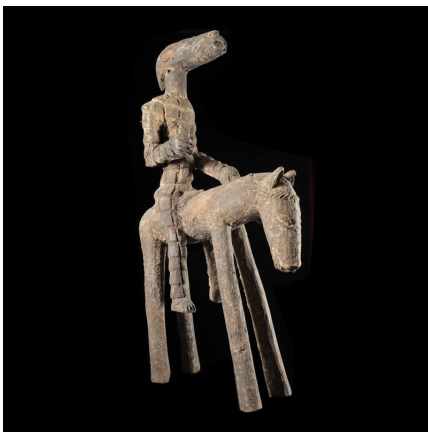

Certificat d'authenticité

Cavalier et son cheval Koro Tominian - Bwa - Burkina / Mali

Résumé Dans toute l'Afrique, le cavalier est un symbole très complexe. C'est le symbole d'un pouvoir matériel, mais aussi l'instrument...

Caractéristiques

Ethnie :	Bwa / Bobo Bwa
Pays d'origine :	
Zone de collecte :	Burkina Faso, Ouagadougou
Ancienneté présumée :	entre 1960 et 1970
Aspect de surface :	d'usage
Etat apparent :	très bon état
Etat de conservation :	dans son jus
Appartenance :	ex collection particulière Europe
Test laboratoire :	non testé
Hauteur, en cm :	50
Poids, en grammes :	1800
Socle :	non