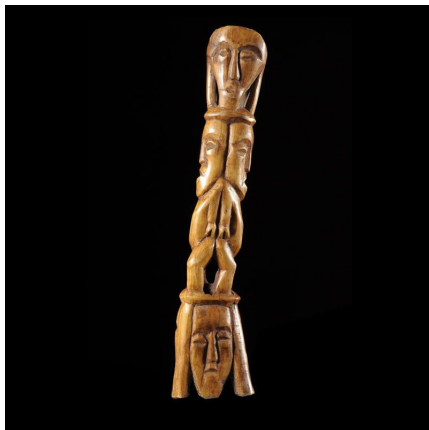

Certificat d'authenticité

Statuette insigne Iginga en os - Lega - RDC Zaire

Résumé Chez les Lega , les figurines en ivoire et en bois occupent une place importante dans le culte dit "du Bwami ". La plupart des statuettes sculptées expriment de prime abord des qualités physiques souhaitées par les Lega .

Caractéristiques

Ethnie :	Lega / Balega
Pays d'origine :	Congo, Rép. Dém.
Zone de collecte :	Congo, Rép. Dém., Kinshasa
Ancienneté présumée :	entre 1950 et 1960
Matière principale :	os animal
Aspect de surface :	d'usage
Etat apparent :	très bon état
Etat de conservation :	dans son jus
Appartenance :	collecte in situ
Test laboratoire :	non testé
Hauteur, en cm :	24
Poids, en grammes :	181
Socle :	non