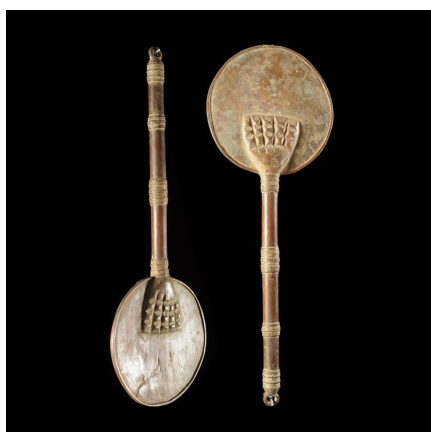

Certificat d'authenticité

Palette Bronze ancien - Lobi / Bwa / Kassena - Burkina Faso

Résumé Très beau petit bronze ancien, dont nous n'avons pu avoir de données ni sur sa provenance exacte ni sur son origine ethnique. Il s'agit en fait d'une palette destinée à servir au travail de montage des murs de cases. Le fait que cet objet...

Caractéristiques

Ethnie :	Bwa / Bobo Bwa
Zone de collecte :	Burkina Faso, Ouagadougou
Ancienneté présumée :	indéterminée
Matière principale :	alliage bronzier
Aspect de surface :	d'usage
Etat apparent :	très bon état
Etat de conservation :	dans son jus
Appartenance :	collecte in situ
Test laboratoire :	non testé
Hauteur, en cm :	35
Poids, en grammes :	773
Socle :	non