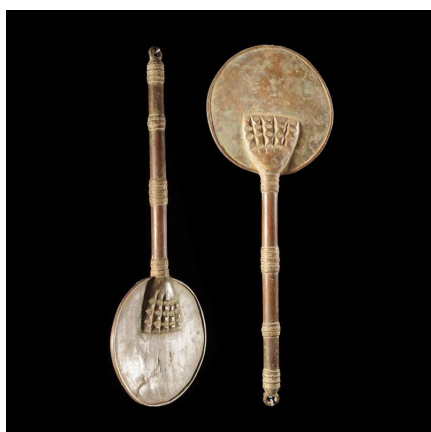

Certificat d'authenticité

Palette Bronze ancien - Lobi / Bwa / Kassena - Burkina Faso

Résumé Très beau petit bronze ancien, dont nous n'avons pu avoir de données ni sur sa provenance exacte ni sur son origine ethnique. Il s'agit en fait d'une palette destinée à servir au travail de montage des murs de cases. Le fait que cet objet...

Caractéristiques

| | |
|-------------------------------|---------------------------|
| Ethnie : | Bwa / Bobo Bwa |
| Zone de collecte : | Burkina Faso, Ouagadougou |
| Ancienneté présumée : | indéterminée |
| Matière principale : | alliage bronzier |
| Aspect de surface : | d'usage |
| Etat apparent : | très bon état |
| Etat de conservation : | dans son jus |
| Appartenance : | collecte in situ |
| Test laboratoire : | non testé |
| Hauteur, en cm : | 35 |
| Poids, en grammes : | 773 |
| Socle : | non |