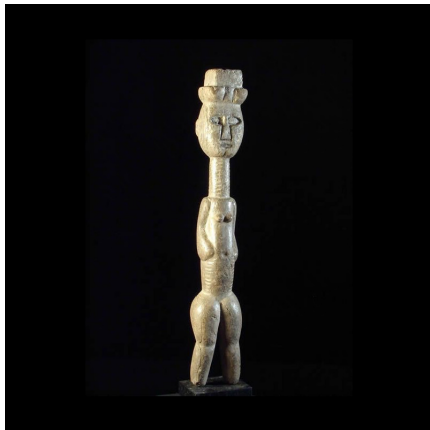

Certificat d'authenticité

Epouse edjo - Urhobo - Delta du Niger - Statues africaines

Résumé Chez les Urhobo , le quotidien est régi par les edjo , esprits de la forêt. Deux types de statues prédominent, celles des edjo souvent représentés de façon guerrière, les armes à la main et celles des ancêtres,...

Caractéristiques

Ethnie :	Urhobo / Orubo
Pays d'origine :	Nigeria
Zone de collecte :	Nigeria, Abuja
Ancienneté présumée :	entre 1970 et 1980
Aspect de surface :	d'usage
Etat apparent :	très bon état
Etat de conservation :	dans son jus
Appartenance :	collecte in situ
Test laboratoire :	non testé
Hauteur, en cm :	68
Socle :	oui