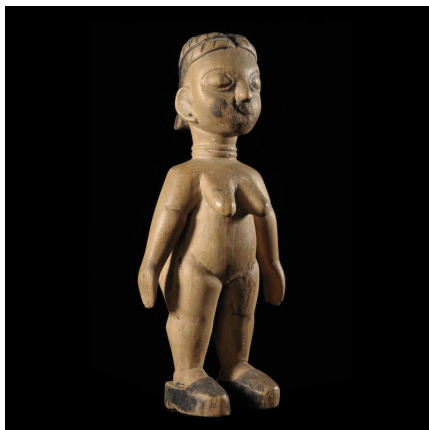

Certificat d'authenticité

Jumeau Venavi / Hohovi - Ewe - Togo

Résumé Contrairement à ce que pensent beaucoup de collectionneurs ou experts, les statuettes de jumeaux ne fonctionnent pas par couple comme les statuettes d'ancêtres. Elles sont à prendre chacune dans l'individualité de leur signification.

Caractéristiques

Ethnie :	Ewe / Ehwe
Pays d'origine :	Togo
Zone de collecte :	Togo, Lomé
Ancienneté présumée :	entre 1990 et 2000
Aspect de surface :	d'usage
Etat apparent :	très bon état
Etat de conservation :	dans son jus
Appartenance :	collecte in situ
Test laboratoire :	non testé
Hauteur, en cm :	20
Poids, en grammes :	120
Socle :	non