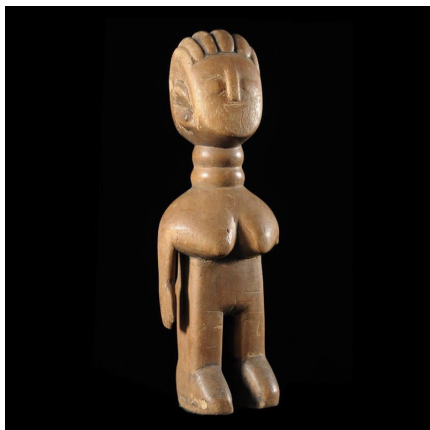

Certificat d'authenticité

Jumeau Venavi / Hohovi - Ewe - Togo

Résumé Contrairement à ce que pensent beaucoup de collectionneurs ou experts, les statuettes de jumeaux ne fonctionnent pas par couple comme les statuettes d'ancêtres. Elles sont à prendre chacune dans l'individualité de leur signification.

Caractéristiques

Ethnie :	Ewe / Ehwe
Pays d'origine :	Togo
Zone de collecte :	Togo, Lomé
Ancienneté présumée :	entre 1990 et 2000
Aspect de surface :	d'usage
Etat apparent :	très bon état
Etat de conservation :	dans son jus
Appartenance :	collecte in situ
Test laboratoire :	non testé
Hauteur, en cm :	20
Poids, en grammes :	120
Socle :	non