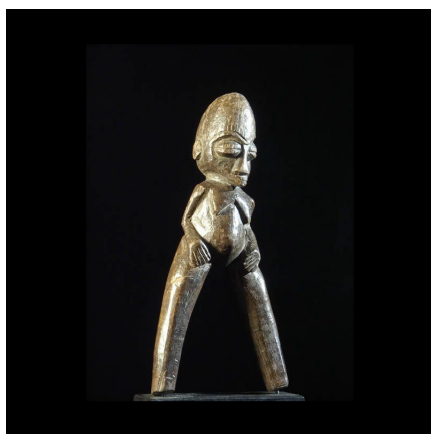

Certificat d'authenticité

Lance pierres - Lobi - Burkina Faso - Armes africaines

Résumé Bois dur, représentation féminine. Très belle patine brillante d'usage. Si vous avez plus d'informations concernant cet objet, son symbolisme, son utilisation rituelle, son ethnie, n'hésitez pas à nous laisser un commentaire en cliquant sur...

Caractéristiques

Ethnie :	Lobi
Zone de collecte :	Burkina Faso, Ouagadougou
Matière principale :	bois
Aspect de surface :	d'usage
Etat apparent :	très bon état
Etat de conservation :	dans son jus
Appartenance :	collecte in situ
Test laboratoire :	non testé
Socle :	non